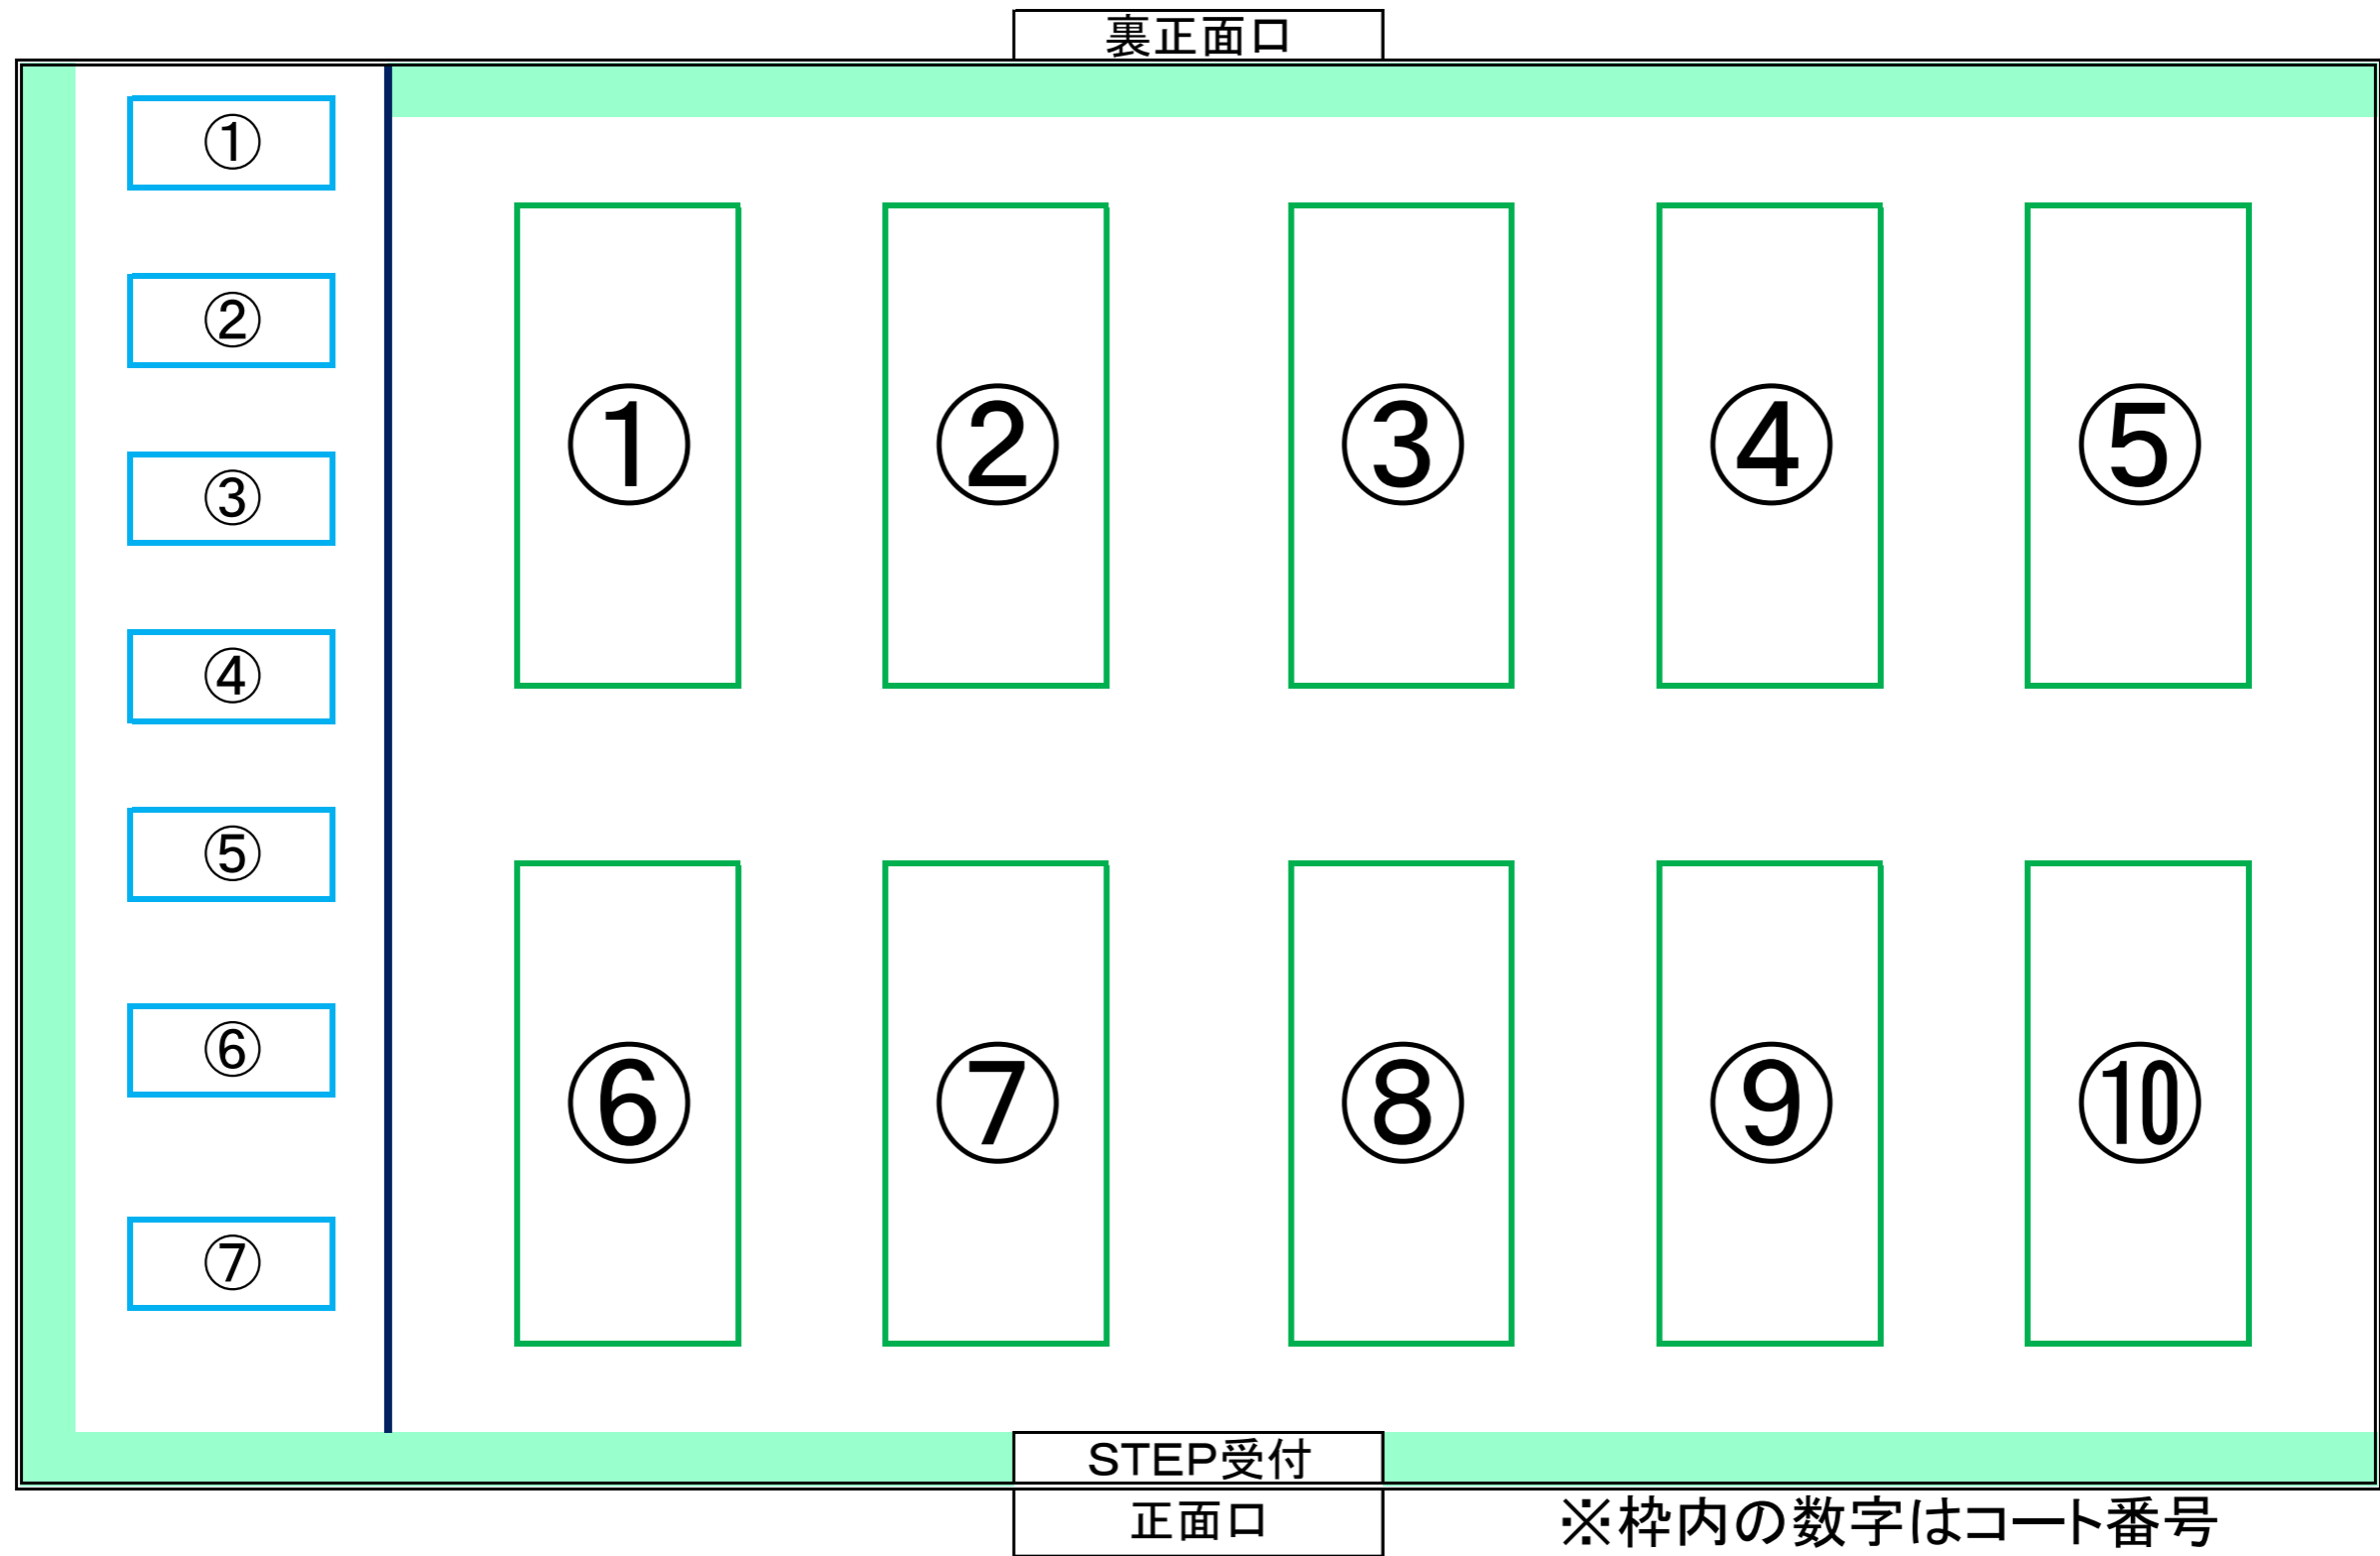

# 第1体育室 STEPコート配置図

バドミントンコート…10面(1コート4人まで)     卓球台…7台(1台4人まで)