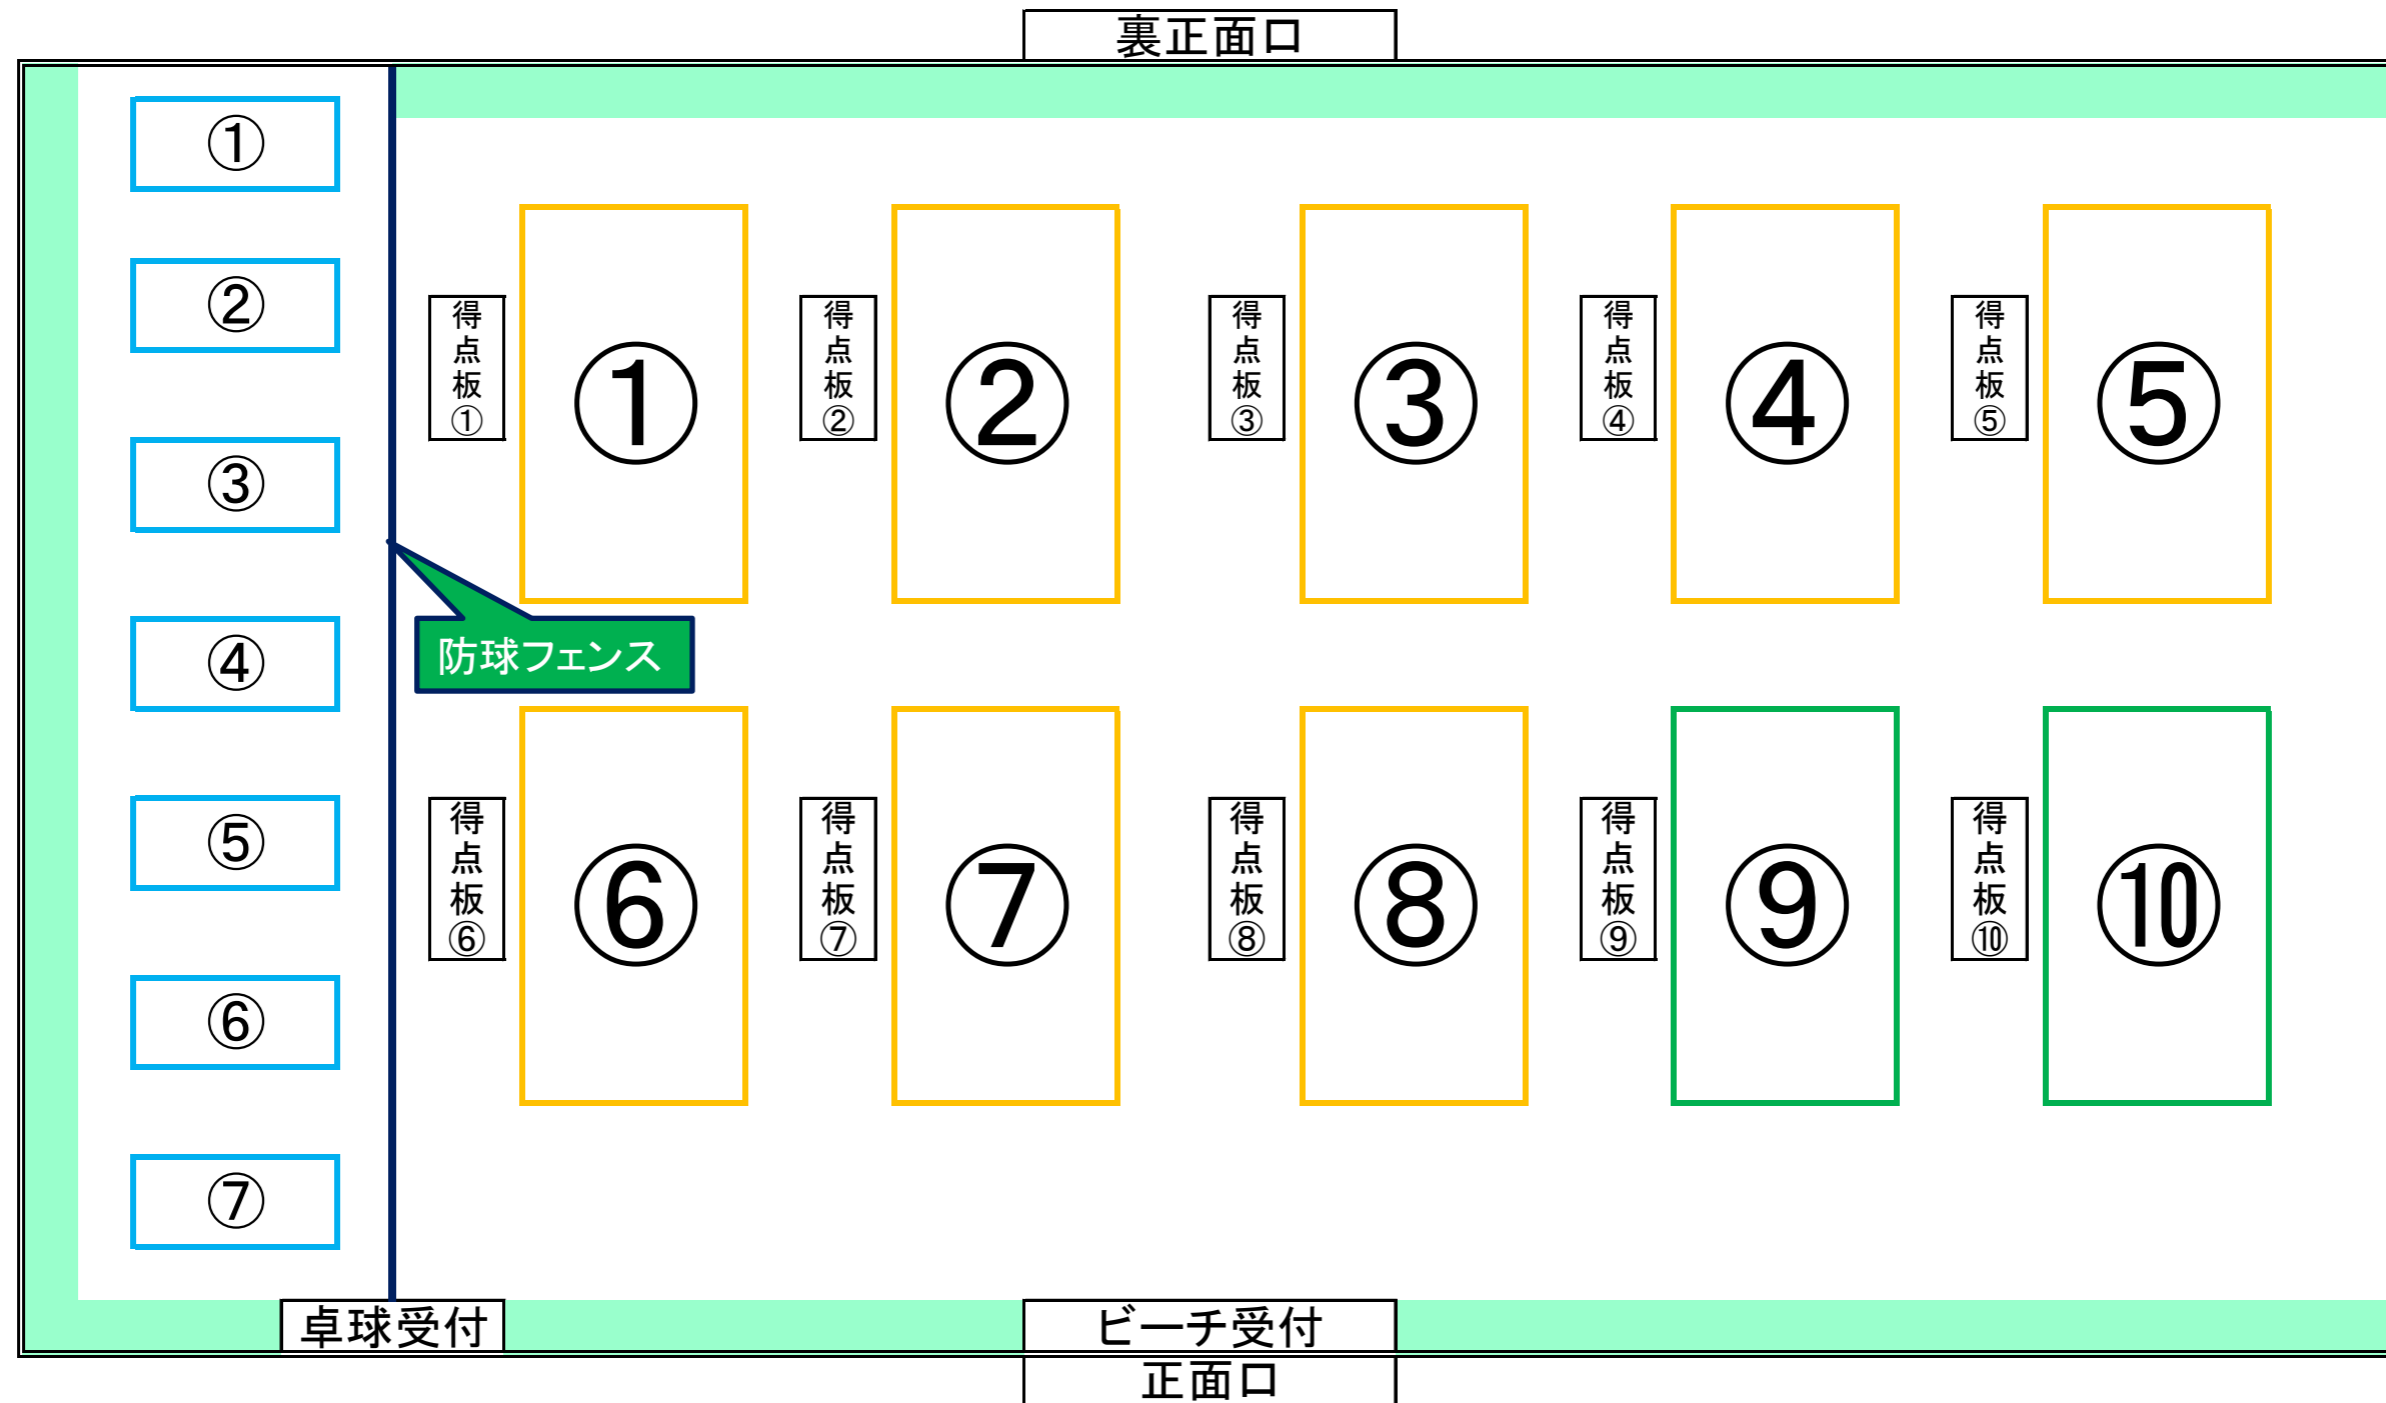

感染症対策 STEPコート配置図

バドミントンコート…8面(1コート4人限定)

ビーチボールバレーコート…2面(1コート8人限定) 養生シート

卓球台…7台

※枠内の数字はコート番号